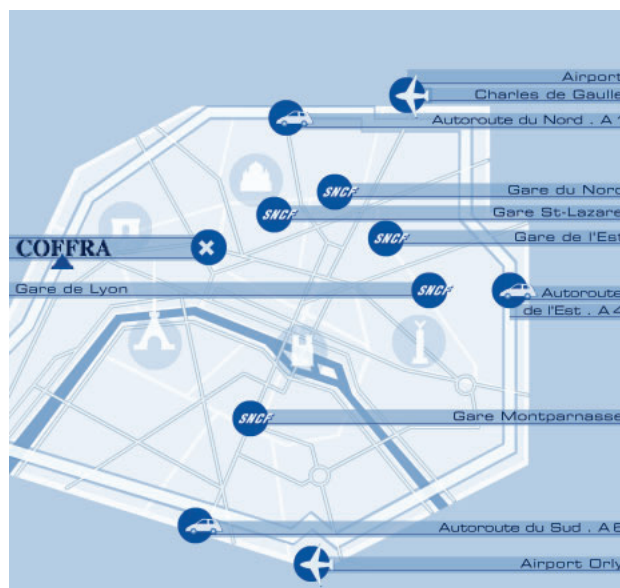

COFFRA

Compagnie Fiduciaire Franco-Allemande
155 Bd Haussmann
F-75008 Paris
Tél: +33 (0)1 43 59 33 88
Fax: +33 (0)1 45 63 93 59
E-mail: info@coffra.fr

En voiture

En venant du nord

En venant de l'Autoroute du Nord (A1)

Prendre la sortie « Boulevard Périphérique Ouest » en direction de la Porte Maillot.

Quitter le Boulevard Périphérique à « Porte Maillot » et prendre l'Avenue de la Grande Armée en direction de la Place de l'Etoile.

Sur la Place de l'Etoile tourner à droite dans l'Avenue Friedland qui devient ensuite le Boulevard Haussmann.

L'immeuble se situe sur la droite. Un parking public est disponible sur le Boulevard Haussmann.

Prendre l'escalier de gauche, nos bureaux se situent au 5ème étage.

En venant de l'ouest

En venant de l'Autoroute de l'Ouest (A13)

Prendre la sortie « Boulevard Périphérique Ouest » en direction de la Porte Maillot.

Quitter le Boulevard Périphérique à « Porte Maillot » et prendre l'Avenue de la Grande Armée en direction de la Place de l'Etoile.

Sur la Place de l'Etoile tourner à droite dans l'Avenue Friedland qui devient ensuite le Boulevard Haussmann.

L'immeuble se situe sur la droite. Un parking public est disponible sur le Boulevard Haussmann.

Prendre l'escalier de gauche, nos bureaux se situent au 5ème étage.

En venant de l'est

En venant de l'Autoroute de l'Est (A4)

Prendre la sortie « Paris Centre » et suivre la direction « Hôtel de Ville » et « Place de la Concorde ».

Sur la Place de la Concorde prendre l'Avenue des Champs-Élysées en direction de Place de l'Etoile.

Au Rond Point des Champs-Élysées tourner à droite dans l'Avenue Matignon et à la fin de celle-ci tourner à gauche sur le Boulevard Haussmann.

L'immeuble se situe sur la gauche. Un parking public est disponible sur le Boulevard Haussmann.

Prendre l'escalier de gauche, nos bureaux se situent au 5ème étage.

En venant du sud

En venant de l'Autoroute du Sud (A6)

Prendre la sortie « Boulevard Périphérique Ouest » en direction de la Porte Maillot.

Quitter le Boulevard Périphérique à « Porte Maillot » et prendre l'Avenue de la Grande Armée en direction de la Place de l'Etoile.

Sur la Place de l'Etoile tourner à droite dans l'Avenue Friedland qui devient ensuite le Boulevard Haussmann.

L'immeuble se situe sur la droite. Un parking public est disponible sur le Boulevard Haussmann.

Prendre l'escalier de gauche, nos bureaux se situent au 5ème étage.