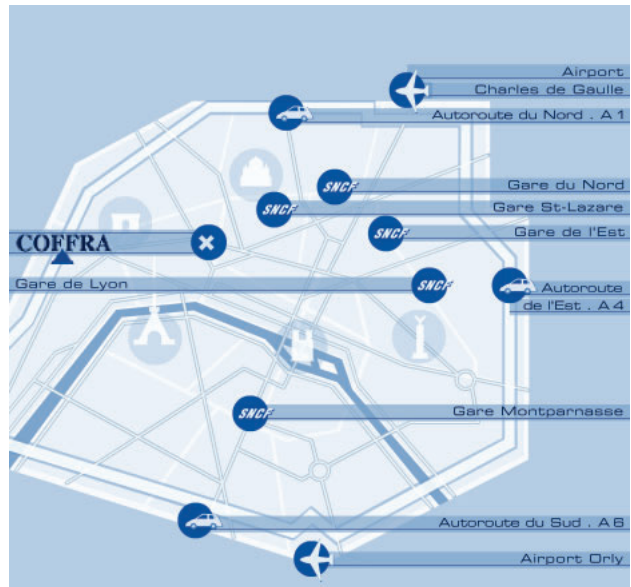

## By Car

### Coming from north

**Take Autoroute du Nord (A1) exit „Boulevard Périphérique Ouest“ towards Porte Maillot.**

Exit Boulevard Périphérique at „Porte Maillot“ and proceed on Avenue de la Grande Armée towards Place de l'Etoile.

### Coming from west

**Take Autoroute de l'Ouest (A13) exit „Boulevard Périphérique Ouest“ towards Porte Maillot.**

Exit Boulevard Périphérique at „Porte Maillot“ and proceed on Avenue de la Grande Armée towards Place de l'Etoile.